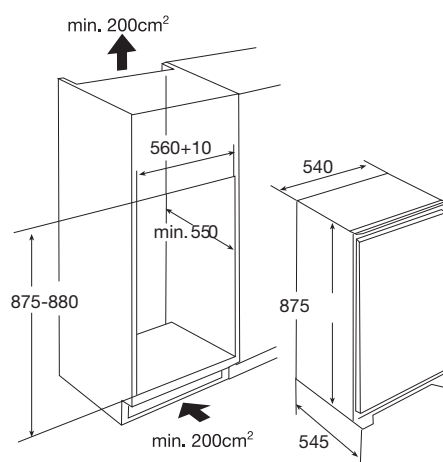

# KIES DE KOELKAST DIE BIJ JE PAST!

Ben je op zoek naar een compacte geïntegreerde vrieskast met ruime invriescapaciteit? Dan is dit exemplaar van ETNA je keuze. De 4 transparante vriesladen bieden je alle ruimte en overzicht.

## ➤ **A100VA** GEÏNTEGREERDE SLEEPDEUR VRIESKAST (88 CM) € 589,-

- netto volume \*\*\*\*vriesgedeelte 86 liter
- akoestisch alarm
- deur met verwisselbare draairichting
- 4 transparante vriesladen
- montage d.m.v. deurgeleiding met railsysteem

- |                       |                    |
|-----------------------|--------------------|
| • buitenmaten (hxbxd) | 875 x 540 x 540 mm |
| • aansluitwaarde      | 80 W               |
| • verbruik per 24 uur | 0,54 kWh           |
| • invriescapaciteit   | 13 kg/24h          |
| • energieklassen      | A+                 |
| • geluidsniveau       | 40 dB(A)           |