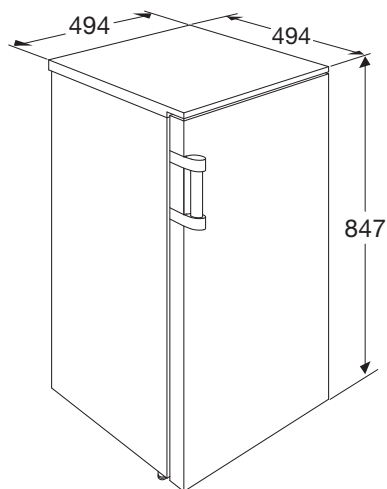

TAFELMODEL VRIEZER (49 CM)

**Specificaties**

- totale inhoud ****vriesgedeelte 70 liter
- deur met verwisselbare draairichting
- 2 transparante vrieslades
- 1 vriesvak met klep

Technische specificaties

- afmeting (hxbxd) 847 x 494 x 494 mm
- aansluitwaarde 70 W
- invriescapaciteit 3,2 kg/24h
- energieverbruik 160 kWh/jaar
- energieklassen E
- geluidsniveau 40 dB(A)