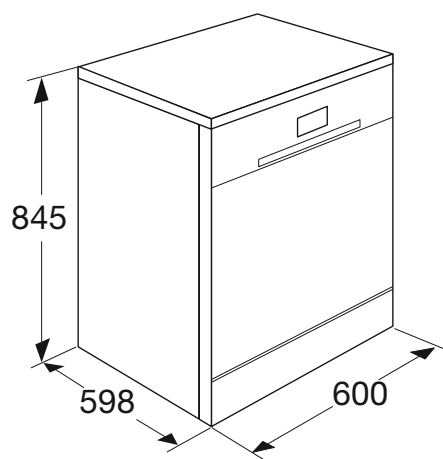

Vaatwassers van ETNA

DE OPLOSSING VOOR ELKE KEUKEN!

Een luxe vrijstaande vaatwasser die van alle flexibiliteit en gemakken is voorzien. Het led-display is stijlvol en zuinig. De afwasmachine heeft een functie voor uitgestelde start tot 24 uur. Dankzij de functie voor halve belading hoef je de vaat niet op te sparen totdat de machine vol is om toch zuinig af te wassen. Doordat je de bovenkorf in hoogte kunt verstellen, heb je extra flexibiliteit bij het inruimen van de vaatwasser. De machine controleert of er voldoende zout en glansmiddel aanwezig is.

➤ EVW8163WIT VRIJSTAANDE VAATWASSER (60 CM) € 439,-

- 6 programma's: snel, spaar, 1-uurs, normaal, intensief en multi-tablet
- reinigingstemperaturen 40°C, 50°C, 55°C, 60°C, 65°C
- drogen met restwarmte
- bovenkorf in hoogte verstelbaar
- LED display
- uitgestelde start 1-24 uur
- resttijd indicatie
- geschikt voor 12 couverts
- halve belading (handmatig)
- aquastop
- vlotter overloop beveiliging
- elektronische controle voor zout en glansmiddel
- geïntegreerd verwarmingselement

• kleur	wit
• afmetingen (hxbxd)	845 x 600 x 598 mm
• aansluitwaarde	1,93 kW
• energieverbruik*	1,02 kWh
• waterverbruik*	12 liter
• geluidsniveau	47 dB(A)
• energieklasser*	A+

* geldt voor het gedeclareerde standaardprogramma

ETNA maakt **kwaliteit** betaalbaar

ETNA®
KEUKENAPPARATUUR