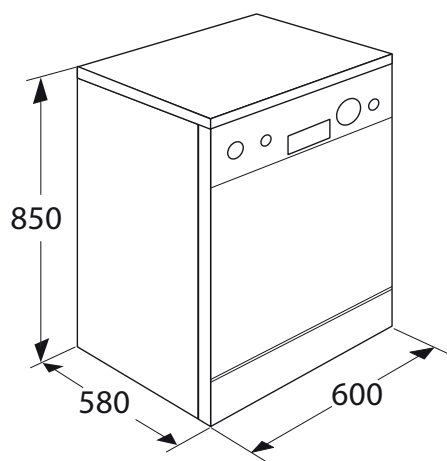

Vaatwassers van ETNA

DE OPLOSSING VOOR ELKE KEUKEN!

Een voordelige vaatwasser die de kwaliteit biedt die je van ETNA gewend bent.

Extra vuile vaat intensief reinigen of juist minder vuile vaat met het spaarprogramma.

Doordat je de bovenkorf in hoogte kunt verstellen, heb je extra flexibiliteit bij het inruimen van de vaatwasser.

De machine controleert of er voldoende zout en glansmiddel aanwezig is.

EVW7963WIT VRIJSTAANDE VAATWASSER (60 CM)

€ 399,-

- 6 programma's: snel, spaar, 1-uurs, normaal, intensief en multi-tablet
- reinigingstemperaturen 40°C, 50°C, 55°C, 60°C, 65°C
- drogen met restwarmte
- bovenkorf in hoogte verstelbaar
- uitgestelde start 2-4-6-8 uur
- geschikt voor 12 couverts
- vlotter overloop beveiliging
- elektronische controle voor zout en glansmiddel
- geïntegreerd verwarmingselement

• kleur	wit
• afmetingen (hxbxd)	850 x 600 x 580 mm
• aansluitwaarde	1,93 kW
• energieverbruik*	1,02 kWh
• waterverbruik*	12 liter
• geluidsniveau	49 dB(A)
• energieklasser*	A+

* geldt voor het gedeclareerde standaardprogramma

ETNA maakt **kwaliteit** betaalbaar

ETNA®
KEUKENAPPARATUUR