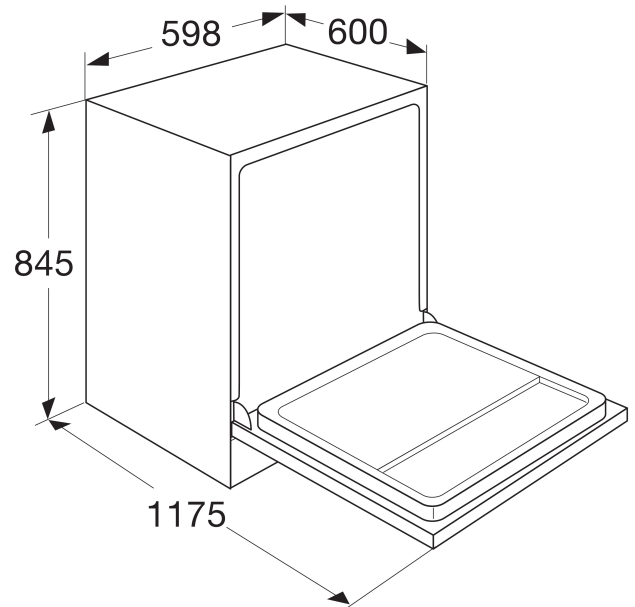

- inbouwmaten (hxbxd) 845 x 600 x 598 mm
- aansluitwaarde 2,10 kW
- energieverbruik* 0,83 kWh
- waterverbruik* 10 liter
- geluidsniveau 42 dB(A)
- energieklasse* A+++

EAN NR: 8715393204615