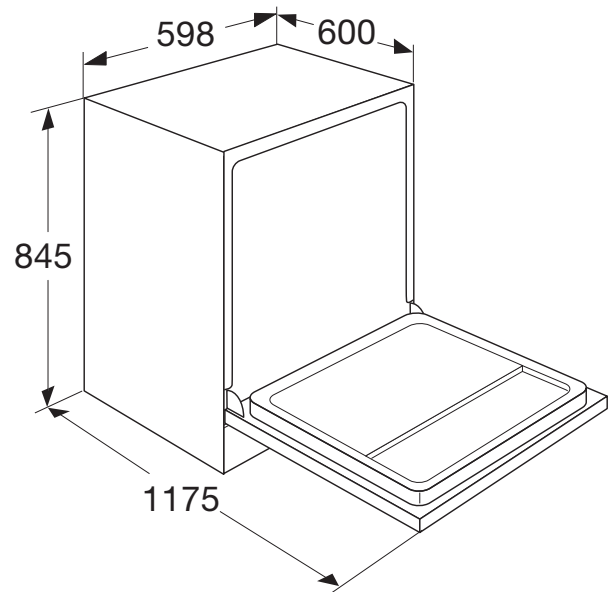

VRIJSTAANDE VAATWASSER (60 CM)

**Besteklade:**

Flexibele 3e lade voor bestek. Hiermee heb je geen bestekmandje meer nodig en heb je meer ruimte voor je pannen en borden in de onderkorf.

Koolborstelloze motor:

Technische specificaties

- | | |
|-----------------------|--------------------|
| • buitenmaten (hxbxd) | 845 x 600 x 598 mm |
| • aansluitwaarde | 2100 W |
| • energieverbruik* | 0,76 kWh |
| • waterverbruik* | 9,8 liter |
| • geluidsniveau | 40 dB(A) |
| • energieklasse* | A+++ |