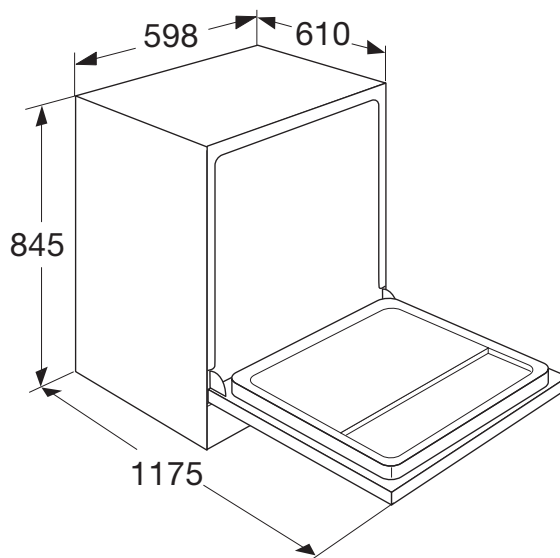

## VRIJSTAANDE VAATWASSER (60 CM)

**Besteklade:**

Flexibele 3e lade voor bestek. Hiermee heb je geen bestekmandje meer nodig en heb je meer ruimte voor je pannen en borden in de onderkorf.

**Koolborstelloze motor:**

**Technische specificaties**

- |                       |                    |
|-----------------------|--------------------|
| • inbouwmaten (hxbxd) | 845 x 600 x 598 mm |
| • aansluitwaarde      | 2100 W             |
| • energieverbruik*    | 0,76 kWh           |
| • waterverbruik*      | 9,8 liter          |
| • geluidsniveau       | 42 dB(A)           |
| • energieklassen*     | A+++               |