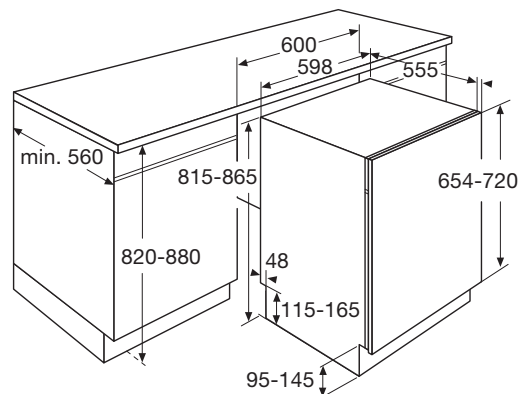

VW747RVS VOLLEDIG GEÏNTEGREERDE VAATWASSER (60 CM)

- RVS bedieningspaneel
- LED binnenverlichting
- 7 programma's: automatisch, normaal, normaal snel, glas, spaar, snel en intensief
- 6 reinigingstemperaturen 40°C, 45°C, 55°C, 60°C, 65°C
- drogen met restwarmte
- bovenkorf in hoogte verstelbaar
- uitneembare derde FLEXlade voor bestek
- uitgestelde start 1-24 uur
- LED display met resttijdindicatie
- geschikt voor 14 couverts
- aquastop
- VOB-vlotter overloop beveiliging
- elektronische controle voor zout en glansmiddel
- geïntegreerd verwarmingselement
- vanaf voorzijde verstelbare achterpoten
- meervoudig filtersysteem

- inbouwmaten (hxbxd) 820/880 x 600 x 560 mm
- aansluitwaarde 2,10 kW
- energieverbruik* 0,93 kWh
- waterverbruik* 11 liter
- geluidsniveau 47 dB(A)
- energieklasse* A++

* geldt voor het gedeclareerde standaardprogramma