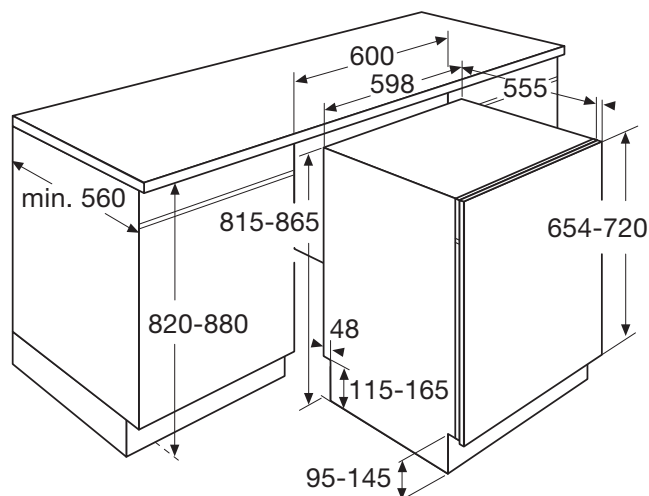

VOLLEDIG GEÏNTEGREERDE VAATWASSER (60 CM)

**Besteklade:**

Flexibele 3e lade voor bestek. Hiermee heb je geen bestekmandje meer nodig en heb je meer ruimte voor je pannen en borden in de onderkorf.

Koolborstelloze motor:

- | | |
|-----------------------|------------------------|
| • inbouwmaten (hxbxd) | 820/880 x 600 x 560 mm |
| • aansluitwaarde | 2100 W |
| • energieverbruik* | 0,78 kWh |
| • waterverbruik* | 9,8 liter |
| • geluidsniveau | 38 dB(A) |
| • energieklasse* | A+++ |