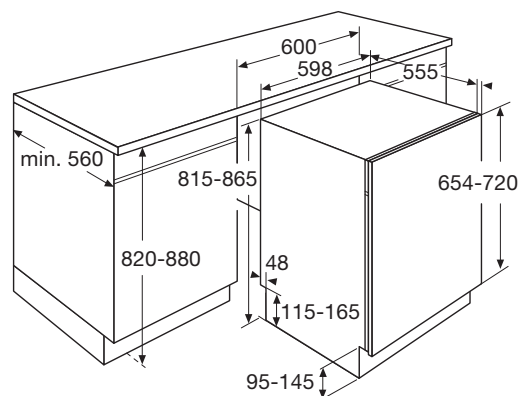

## VW649RVS VOLLEDIG GEÏNTEGREERDE VAATWASSER (60 CM)

- RVS bedieningspaneel
- LED binnenverlichting
- 5 programma's: voorspoelen, snel, spaar, normaal, intensief
- 4 reinigingstemperaturen 45°C, 55°C, 60°C, 65°C
- drogen met restwarmte
- bovenkorf in hoogte verstelbaar
- uitgestelde start 3-6-9-12 uur
- geschikt voor 13 couverts
- aquastop
- VOB-vlotter overloop beveiliging
- elektronische controle voor zout en glansmiddel
- geïntegreerd verwarmingselement
- vanaf voorzijde verstelbare achterpoten
- meervoudig filtersysteem

- inbouwmaten (hxbxd) 820/880 x 600 x 560 mm
- aansluitwaarde 2,10 kW
- energieverbruik\* 0,92 kWh
- waterverbruik\* 11 liter
- geluidsniveau 49 dB(A)
- energieklasse\* A++

\* geldt voor het gedeclareerde standaardprogramma