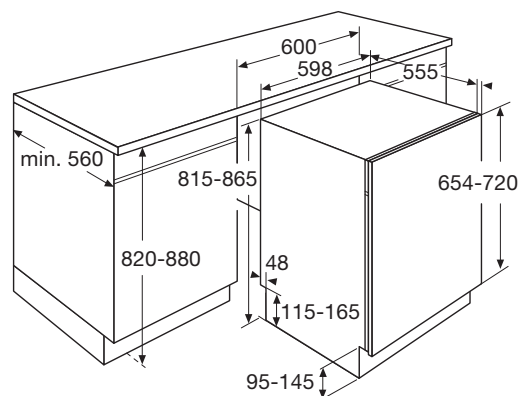

VW647RVS VOLLEDIG GEÏNTEGREERDE VAATWASSER (60 CM)

- RVS bedieningspaneel
- LED binnenverlichting
- 7 programma's: automatisch, normaal, normaal snel, glas, spaar, snel en intensief
- 6 reinigingstemperaturen 40°C, 45°C, 55°C, 60°C, 65°C
- drogen met restwarmte
- bovenkorf in hoogte verstelbaar
- uitgestelde start 1-24 uur
- LED display met resttijdindicatie
- geschikt voor 13 couverts
- aquastop
- VOB-vlotter overloop beveiliging
- elektronische controle voor zout en glansmiddel
- geïntegreerd verwarmingselement
- vanaf voorzijde verstelbare achterpoten
- meervoudig filtersysteem

- inbouwmaten (hxbxd) 820/880 x 600 x 560 mm
- aansluitwaarde 2,10 kW
- energieverbruik* 0,92 kWh
- waterverbruik* 11 liter
- geluidsniveau 47 dB(A)
- energieklasse* A++

* geldt voor het gedeclareerde standaardprogramma