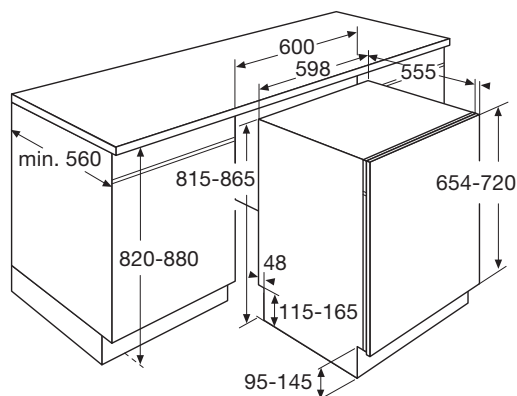

## VW644RVS VOLLEDIG GEÏNTEGREERDE VAATWASSER (60 CM)

- RVS bedieningspaneel
- LED binnenverlichting
- 7 programma's: voorspoelen, snel, spaar, normaal, glas, intensief, automatisch
- reinigingstemperaturen 40°C, 45°C, 55°C, 60°C, 65°C, 70°C
- drogen met restwarmte
- bovenkorf in hoogte verstelbaar
- LED display met resttijdindicatie (toevoegen onder uitgestelde start)
- uitgestelde start 1-24 uur
- einde programma indicatie op de vloer
- geschikt voor 13 couverts
- extra functies: halve belading en extra droog
- aquastop
- VOB-vlotter overloop beveiliging
- elektronische controle voor zout en glansmiddel
- geïntegreerd verwarmingselement
- vanaf voorzijde instelbare achterpoten

- inbouwmaten (hxbxd) 820/880 x 600 x 560 mm
- aansluitwaarde 2,10 kW
- energieverbruik\* 0,92 kWh
- waterverbruik\* 10 liter
- geluidsniveau 44 dB(A)
- energieklasse\* A++

\* geldt voor het gedeclareerde standaardprogramma