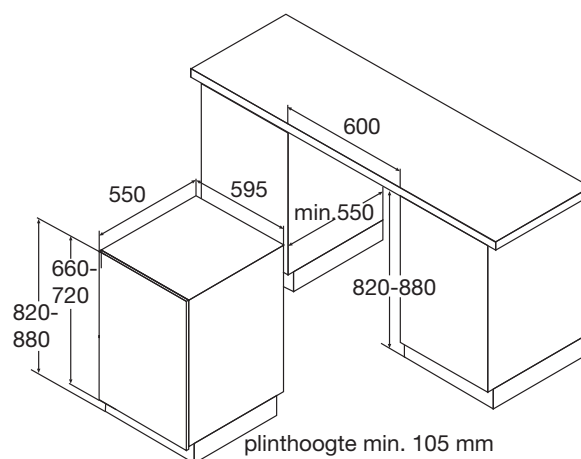

## ➤ **VW547ZT** VOLLEDIG GEÏNTEGREERDE VAATWASSER (60 CM) € 729,-

- 6 programma's: voorspoelen, glas, snel, spaar, normaal, intensief
- 5 reinigingstemperaturen 40°C, 45°C, 50°C, 55°C, 60°C
- drogen met restwarmte
- bovenkorf in hoogte verstelbaar
- uitgestelde start 1-24 uur
- geschikt voor 12 couverts
- extra functies: halve belading en extra droog
- aquastop
- VOB-vlotter overloop beveiliging
- elektronische controle voor zout en glansmiddel
- geïntegreerd verwarmingselement
- van voorzijde verstelbare achterpoten
- meervoudig filtersysteem

- inbouwmaten (hxbxd) 820 x 600 x 550 mm
- aansluitwaarde 1,93 kW
- energieverbruik\* 0,91 kWh
- waterverbruik\* 11 liter
- geluidsniveau 47 dB(A)
- energieklassen\* A++

\* geldt voor het gedeclareerde standaardprogramma