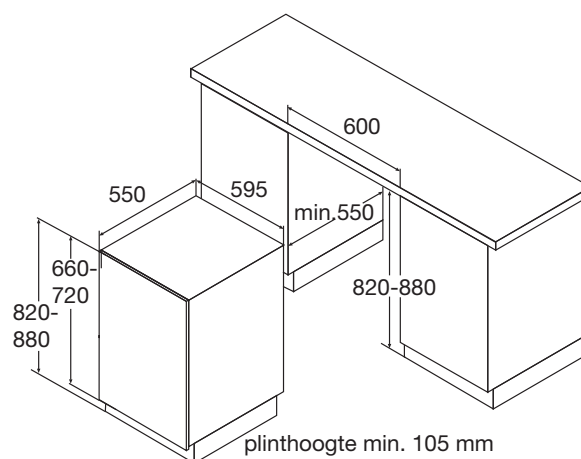

Vaatwassers van ETNA

DE OPLOSSING VOOR ELKE KEUKEN!

Een zeer luxe vaatwasser van ETNA. Dankzij de uitneembare derde lade voor bestek en de bovenkorf die mét belading in hoogte verstelbaar is, is deze machine uiterst flexibel. Je kunt het programma uitstellen tot 24 uur. De afwasmachine is extra ruim: handig voor als u een groot gezin of gewoon regelmatig veel vaat hebt. Met slechts 44 dB doet deze vaatwasser zijn werk lekker stil. Door de programma indicator op de vloer weet je toch wanneer de vaat klaar is.

> VW544ZT VOLLEDIG GEÏNTEGREERDE VAATWASSER MET FLEXLADE (60 CM) € 849,-

- uitneembare derde FLEXlade voor bestek, inclusief extra bestekmandje
 - 6 programma's: snel, spaar, normaal, 1-uur, glas, intensief
 - reinigingstemperaturen 40°C, 45°C, 60°C, 65°C
 - drogen met restwarmte
 - bovenkorf in hoogte verstelbaar (met belading)
 - einde programma indicatie op de vloer (blauw)
 - uitgestelde start 1-24 uur
 - geschikt voor 14 couverts
 - aquastop
 - VOB-vlotter overloop beveiliging
 - elektronische controle voor zout en glansmiddel
 - geïntegreerd verwarmingselement
 - vanaf voorzijde verstelbare achterpoten
 - automatisch deurbalans
 - meervoudig filtersysteem
- | | |
|-----------------------|--------------------|
| • inbouwmaten (hxbxd) | 820 x 600 x 550 mm |
| • aansluitwaarde | 1,93 kW |
| • energieverbruik* | 0,93 kWh |
| • waterverbruik* | 10 liter |
| • geluidsniveau | 44 dB(A) |
| • energieklassen* | A++ |
- * geldt voor het gedeclareerde standaardprogramma