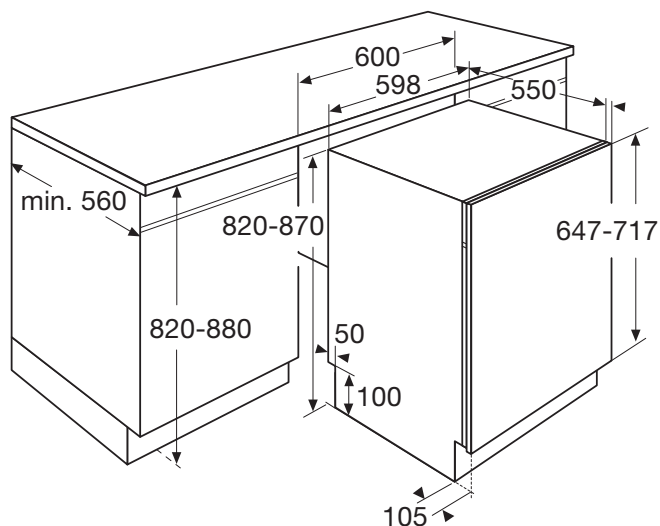

VOLLEDIG GEÏNTEGREERDE VAATWASSER (60 CM)

Specificaties

- 9 programma's: auto-intensief, auto-normaal, auto-delicaat, glas, 50-minuten programma, eco, snel, spoelen, normaal
- 5 reinigingstemperaturen: 40°C, 50°C, 60°C, 65°C, 70°C
- aquastop
- VOB-vlotter overloop beveiliging
- geïntegreerd verwarmingselement
- meervoudig filtersysteem

Gebruikersgemak

- LED display met resttijdindicatie
- bovenkorf in hoogte verstelbaar zonder belading
- uitgestelde start 1-19 uur
- geschikt voor 12 couverts
- halve belading
- elektronische controle voor zout en glansmiddel
- vanaf voorzijde verstelbare achterpoten

Technische specificaties

• inbouwmaten (hxbxd)	820/880 x 600 x 560 mm
• aansluitwaarde	1900 W
• energieverbruik	0,91 kWh
• waterverbruik	9,0 liter
• geluidsniveau	47 dB(A)
• energieklassen	A++

* geldt voor het gedeclareerde standaardprogramma