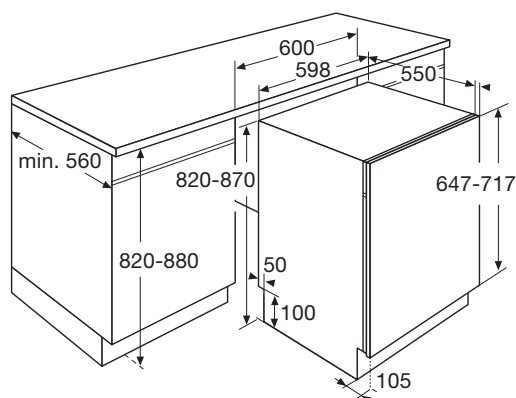

VW149WIT VOLLEDIG GEÏNTEGREERDE VAATWASSER (60 CM)

- 5 programma's: voorspoelen, snel, spaar, normaal, intensief
- 4 reinigingstemperaturen 45°C, 55°C, 60°C, 65°C
- drogen met restwarmte
- bovenkorf in hoogte verstelbaar
- uitgestelde start 3-6-9 uur
- geschikt voor 12 couverts
- aquastop
- VOB-vlotter overloop beveiliging
- elektronische controle voor zout en glansmiddel
- geïntegreerd verwarmingselement
- vanaf voorzijde verstelbare achterpoten
- meervoudig filtersysteem

- inbouwmaten (hxbxd) 820/880 x 600 x 560 mm
- aansluitwaarde 1,90 kW
- energieverbruik* 0,9 kWh
- waterverbruik* 12 liter
- geluidsniveau 49 dB(A)
- energielabel A++

* geldt voor het gedeclareerde standaardprogramma