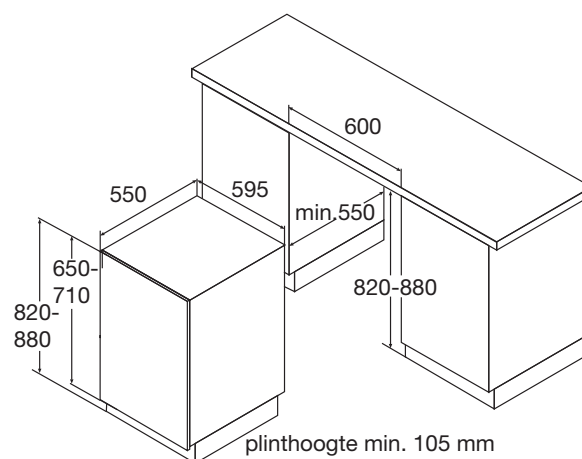

# DE OPLOSSING VOOR ELKE KEUKEN!

➤ **TFI7005ZT** VOLLEDIG GEÏNTEGREERDE VAATWASSER (60 CM)  
€ 679,-

- 6 programma's: eco, snel, 1-uur, normaal, glas, intensief
  - reinigingstemperaturen 40°C, 50°C, 55°C en 65°C
  - drogen met restwarmte
  - bovenkorf in hoogte verstelbaar
  - uitgestelde start 3-6-9-12 uur
  - geschikt voor 12 couverts
  - halve belading (automatisch)
  - aquastop
  - VOB-vlotter overloop beveiliging
  - elektronische controle voor zout en glansmiddel
  - geïntegreerd verwarmingselement
  - vanaf voorzijde instelbare achterpoten
  - automatische deurbalans
  - meervoudig filtersysteem
  - inbouwmaten (hxbxd) 820/880 x 600 x 540 mm
  - aansluitwaarde 1,93 kW
  - energieverbruik\* 1,02 kWh
  - waterverbruik\* 12 liter
  - geluidsniveau 48 dB(A)
  - energieklasse\* A+
- \* geldt voor het gedeclareerde standaardprogramma