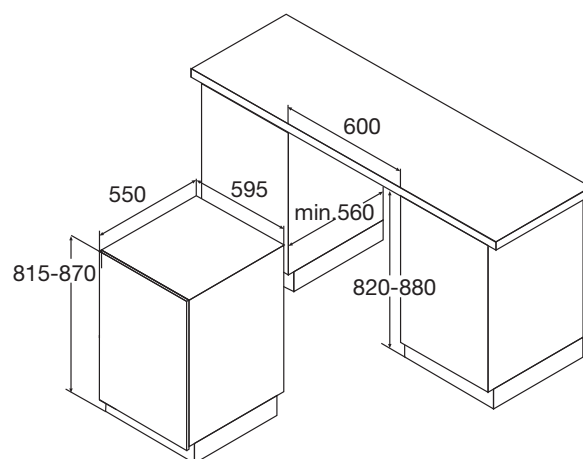

➤ AFI8538ZT VOLLEDIG GEÏNTEGREERDE VAATWASSER (60 CM) € 879,-

- 6 programma's: voorspoelen, spaar, snel, hygiëne, extra-intensief, 55-minuten
 - 3 automatische programma's: delicaat, normaal, intensief
 - reinigingstemperaturen 30°C, 40°C, 50°C, 60°C, 70°C
 - open actief droogstelsysteem
 - bovenkorf in hoogte verstelbaar met belading
 - akoestisch eindsignaal
 - uitgestelde start 1-19 uur
 - digitaal display met resttijd indicatie
 - geschikt voor 15 couverts
 - halve belading (handmatig)
 - aquastop
 - VOB-vlotter overloop beveiliging
 - elektronische controle voor zout en glansmiddel
 - geïntegreerd verwarmingselement
 - vanaf voorzijde instelbare achterpoten
 - automatische deurbalans
 - meervoudig filtersysteem
- | | |
|-----------------------|------------------------|
| • inbouwmaten (hxbxd) | 820/880 x 600 x 560 mm |
| • aansluitwaarde | 2,20 kW |
| • energieverbruik* | 0,94 kWh |
| • waterverbruik* | 9 liter |
| • geluidsniveau | 45 dB(A) |
| • energieklassen* | A+ |
- * geldt voor het gedeclareerde standaardprogramma