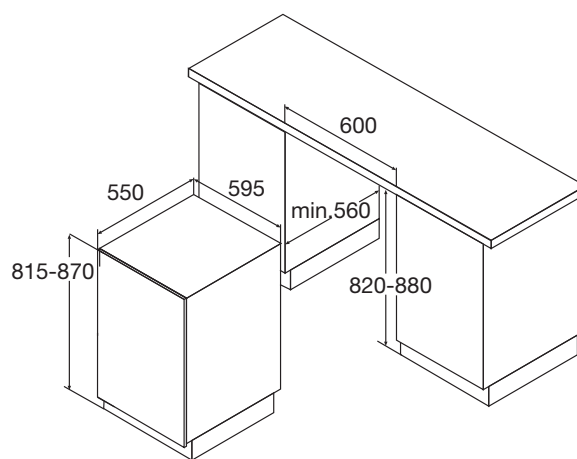

Vaatwassers van ETNA

DE OPLOSSING VOOR ELKE KEUKEN!

Of je nu grondig een grote vaat schoon wilt krijgen of snel een niet te vuile afwas wilt laten doen, voor deze luxe vaatwasser is dat geen probleem. Kies je voor een ETNA-vaatwasser, dan kies je altijd voor een laag energieverbruik. Alle vaatwassers hebben energielabel A+. En omdat de vaatwassers maar weinig water verbruiken, zijn ze zuiniger dan wanneer je met de hand afwast. De bovenkorf is in hoogte verstelbaar voor maximale flexibiliteit.

➤ AFI8532ZT VOLLEDIG GEÏNTEGREERDE VAATWASSER (60 CM)

- 5 programma's: voorspoelen, snel, spaar, intensief, 50-minuten
- reinigingstemperaturen 40°C, 50°C, 65°C, 70°C
- drogen met restwarmte
- bovenkorf in hoogte verstelbaar met belading
- akoestisch eindsignaal
- uitgestelde start 3-6-9 uur
- geschikt voor 12 couverts
- aquastop
- VOB-vlotter overloop beveiliging
- elektronische controle voor zout en glansmiddel
- geïntegreerd verwarmingselement
- vanaf voorzijde instelbare achterpoten
- automatische deurbalans
- meervoudig filtersysteem

- inbouwmaten (hxbxd) 820/880 x 600 x 550 mm
- aansluitwaarde 2,00 kW
- energieverbruik* 0,98 kWh
- waterverbruik* 12 liter
- geluidsniveau 49 dB(A)
- energieklassen* A+

* geldt voor het gedeclareerde standaardprogramma

ETNA maakt **kwaliteit** betaalbaar

ETNA®
KEUKENAPPARATUUR