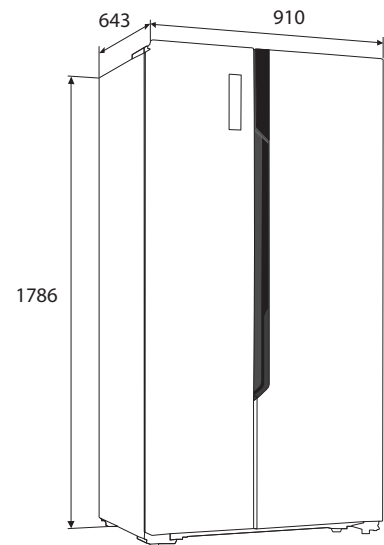

SIDE-BY-SIDE KOELKAST (178 CM), ZWART

Bediening:

Total No-Frost Het Total No-Frost systeem houdt het vriesgedeelte vrij van ijs- en rijpvorming. Ontdooien is hierdoor niet meer nodig. In het koelgedeelte wordt hiermee condensvorming tegen gegaan.

IceTwister:

Met de handige IceTwister maak je in een handomdraai ijs. Dankzij het compacte formaat heb je toch ijs zonder het ruimteverlies van een ijsdispenser in de deur.

Specificaties

- totale inhoud koelgedeelte 336 liter
- totale inhoud ****vriesgedeelte 185 liter
- automatisch ontdooien van koelgedeelte
- heldere LED verlichting
- 5 plateaus van veiligheidsglas, waarvan 4 in hoogte verstelbaar
- 2 transparante groenteladen
- 2 transparante vriesladen
- ventilator in koelgedeelte voor gelijkmatige koeling
- flessenrek en dubbele flessenbak
- snelkoelfunctie
- snelvriesfunctie
- No-Frost houdt het vriesgedeelte ijsvrij

Technische specificaties

- buitenmaten (hxbxd) 1786 x 910 x 643 mm
- aansluitwaarde 220 W
- invriescapaciteit 11 kg/24h
- energieverbruik 309 kWh/jaar
- energieklasse E
- geluidsniveau 43 dB(A)