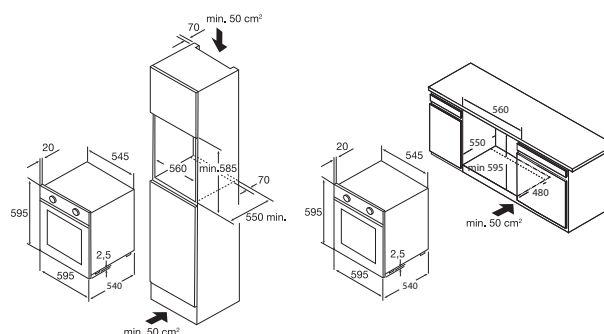

OM965RVS OVEN MULTIFUNCTIONEEL (NIS 60 CM) € 649,-

- inhoud 65 liter
- 6 insteekniveaus
- multifunctioneel ovensysteem + turbo: onder- en bovenwarmte, onder- en bovenwarmte + ventilator, onderwarmte, grill, dubbele grill, dubbele grill + ventilator, onderwarmte + grill, ontdooifunctie, hetelucht + onderwarmte, turbo hetelucht
- oventemperatuur tot 250 °C
- geforceerde koelventilator
- bediening d.m.v. draaiknoppen en tiptoetsen
- digitale timer met uitschakelfunctie
- vlekvrij rvs
- binnenruimte uitgevoerd in easy clean emaille
- ovenverlichting
- klepdeur uitgevoerd met dubbel glas
- uitneembare binnenruut voor extra schoonmaakgemak
- telescopisch geleidesysteem op 1 niveau
- standaard meegeleverd: 1 grillrooster en 1 geëmailleerde bakplaat

• inbouwmaten (hxbxd)	595 x 560 x 550 mm
• aansluitwaarde	2,70 kW
• energieklassen	A
• grill	2600 W
• hetelucht	2000 W
• onderwarmte	1150 W
• bovenwarmte	1100 W

ETNA maakt **kwaliteit** betaalbaar