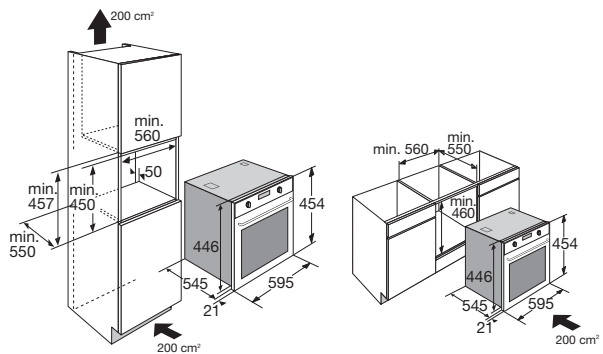

CM851RVS OVEN MET MAGNETRONFUNCTIE (NIS 45 CM)

- geen draaiplateau; hierdoor meer ruimte voor ovenschalen
- inhoud 51 liter
- 5 insteekniveaus met zijrekjes
- 7 magnetronstanden
- 20 automatische kookprogramma's
- 5 automatische ontdooiprogramma's
- bediening d.m.v. tiptoetsen
- digitale timer
- 24-uurs tijdsaanduiding
- binnenruimte uitgevoerd in emaille
- kinderslot
- klapdeur
- geschikt voor onderbouw
- standaard meegeleverd: 1 geëmailleerde bakplaat met inleg grillrooster, 1 keramische bakplaat en stoomaccessoire

- inbouwmaten (hxbxd) 450 x 560 x 550 mm
- aansluitwaarde 3,20 kW
- magnetronvermogen 800 W
- grill 2500 W
- onderwarmte 1000 W
- hetelucht 40 - 230 °C

EAN NR: 8715393174031