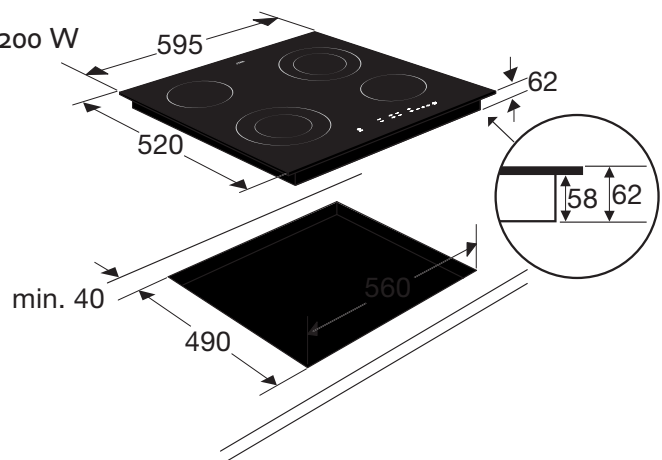

## KC360RVS KERAMISCHE KOOKPLAAT (60 CM)

- luxe RVS sierlijst
- 4 kookzones (waarvan 2 uitbreidbare zones)
- 9 kookstanden
- centrale aan/uit bediening
- tiptoets bediening per zone
- digitale timer (99 min.)
- timer kan worden gebruikt als wekker
- restwarmte indicatie per zone
- kookduurbegrenzing
- kinderslotbeveiliging
- warmhoudfunctie
- snel opgewarmde zones (3 tot 5 seconden)
- te plaatsen boven solo-ovens

• inbouwmaten (hxbxd)	62 x 560 x 490 mm
• buitenmaten (bxd)	595 x 520 mm
• aansluitwaarde	6,30 kW
• zone linksvoor	Ø 12,0 x 21,0 cm - 800-2200 W
• zone linksachter	Ø 14,5 cm - 1200 W
• zone rechtsvoor	Ø 14,5 cm - 1200 W