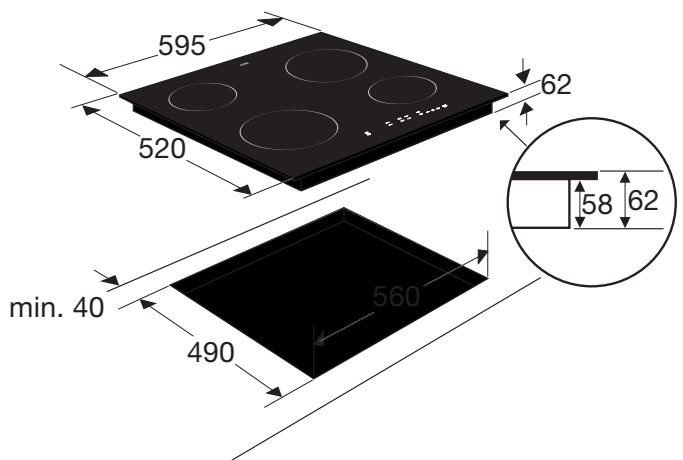

## KC260ZT KERAMISCHE KOOKPLAAT (60 CM)

- 4 kookzones
- 9 kookstanden
- centrale aan/uit bediening
- tiptoets bediening per zone
- digitale timer (99 min.)
- timer kan worden gebruikt als wekker
- restwarmte indicatie per zone
- kookduurbegrenzing
- kinderslotbeveiliging
- warmhoudfunctie
- snel opgewarmde zones (3 tot 5 seconden)
- te plaatsen boven solo-ovens

• inbouwmaten (hxbxd)	50 x 560 x 490 mm
• buitenmaten (bxd)	595 x 520 mm
• aansluitwaarde	6,50 kW
• zone linksvoor	ø 21,0 cm - 2300 W
• zone linksachter	ø 14,5 cm - 1200 W
• zone rechtsvoor	ø 14,5 cm - 1200 W
• zone rechtsachter	ø 18,0 cm - 1800 W