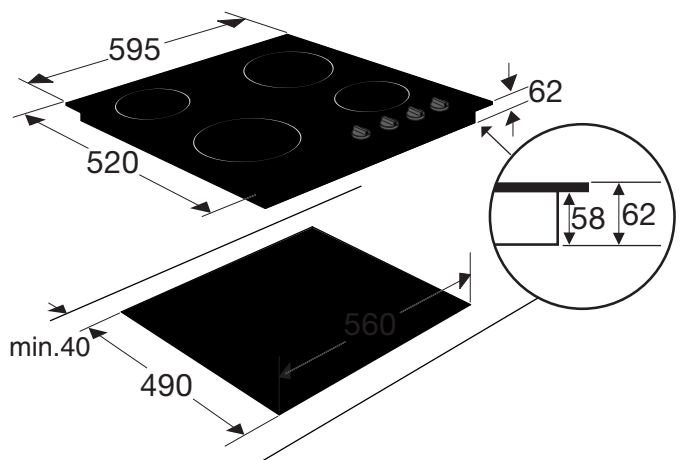

KC160ZT KERAMISCHE KOOKPLAAT (60 CM)

- 4 kookzones
- aan/uit bediening per zone
- eenvoudige bediening d.m.v. draaiknoppen
- te plaatsen boven solo-ovens

• inbouwmaten (hxbxd)	62 x 560 x 490 mm
• buitenmaten (bxd)	595 x 520 mm
• aansluitwaarde	6,50 kW
• zone linksvoor	∅ 21,0 cm - 2300 W
• zone linksachter	∅ 14,5 cm - 1200 W
• zone rechtsvoor	∅ 14,5 cm - 1200 W
• zone rechtsachter	∅ 18,0 cm - 1800 W