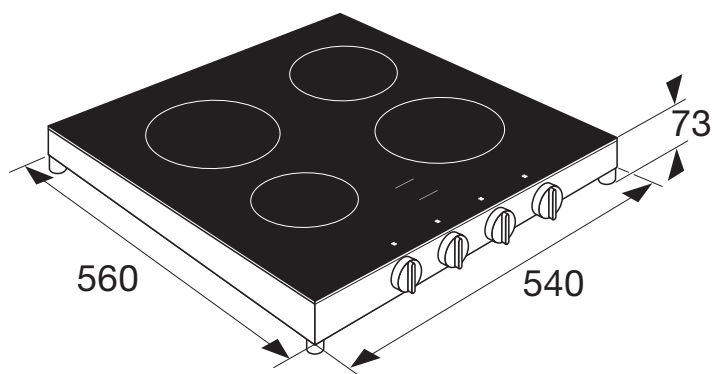

## KCV154WIT VRIJSTAANDE KERAMISCHE KOOKPLAAT (54 CM)

- 4 kookzones
- aan/uit bediening per zone
- eenvoudige bediening d.m.v. draaiknoppen
- restwarmte indicatie
- met een breedte van 54 cm past de kookplaat perfect op tafelmodel koelkasten vanaf 55 cm breed
- afmeting (hxbxd) 75 x 560 x 540 mm
- aansluitwaarde 6000 W
- zone linksvoor  $\varnothing$  16,0 cm - 1200 W
- zone linksachter  $\varnothing$  18,0 cm - 1800 W
- zone rechtsvoor  $\varnothing$  18,0 cm - 1800 W
- zone rechtsachter  $\varnothing$  16,0 cm - 1200 W
- geleverd inclusief Perilex stekker voor aansluiting op een Perilex stopcontact