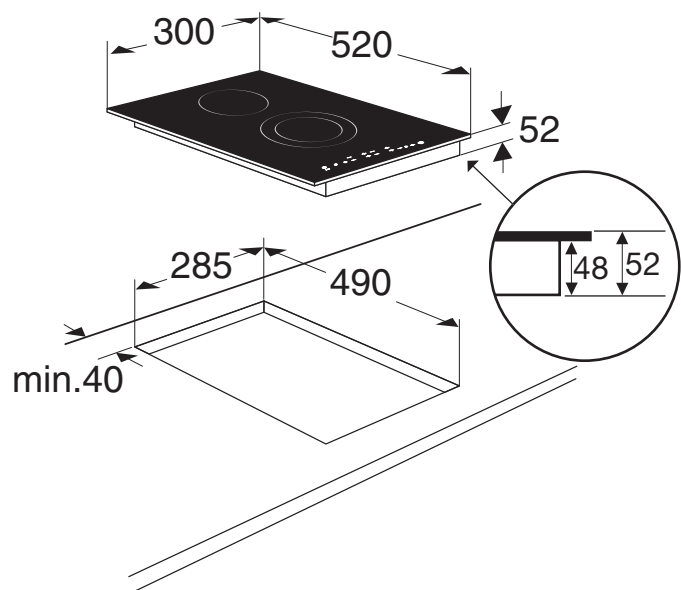

KC130ZT KERAMISCHE KOOKPLAAT (30 CM)

- 2 kookzones
- centrale aan/uit bediening
- tiptoets bediening per zone
- digitale timer (99 min.)
- kinderslotbeveiliging
- te plaatsen boven solo-ovens

• inbouwmaten (hxbxd)	67 x 283 x 490 mm
• buitenmaten (bxd)	300 x 520 mm
• aansluitwaarde	3000 W
• zone voor	ø 18,5 - 1800 W
• zone achter	ø 15,0 - 1200 W