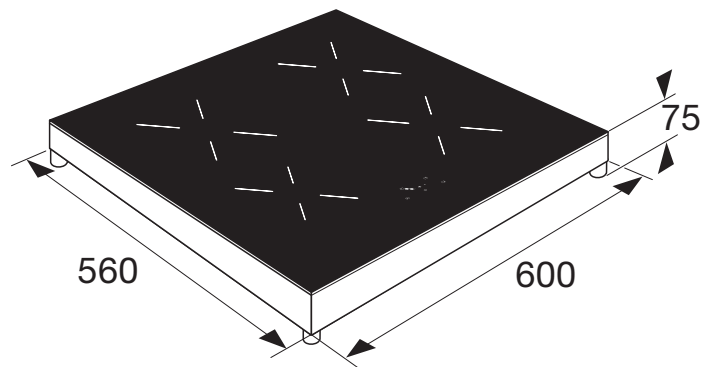

## KIV360WIT INDUCTIEKOOKPLAAT (60 CM)

- Virtual Pan Support: minimalistische screening en toch optimaal positioneren van je pan
  - 4 kookzones
  - 10 standen incl. booststand
  - centrale aan/uit bediening
  - centrale tiptoetsbediening
  - 4 timers ook als wekker te gebruiken
  - warmhoudfunctie
  - veilige functies: restwarmte indicatie, kinderslot, kookduurbegrenzing, panherkenning
- |                     |                          |
|---------------------|--------------------------|
| • afmeting (hxbxd)  | 75 x 600 x 560 mm        |
| • aansluitwaarde    | 7360 W                   |
| • zone linksvoor    | ø 16,0 cm - 50 - 1850 W  |
| • zone linksachter  | ø 20,0 cm - 100 - 3000 W |
| • zone rechtsvoor   | ø 16,0 cm - 50 - 2100 W  |
| • zone rechtsachter | ø 14,5 cm - 50 - 1850 W  |
- geleverd inclusief Perilex stekker voor aansluiting op een Perilex stopcontact