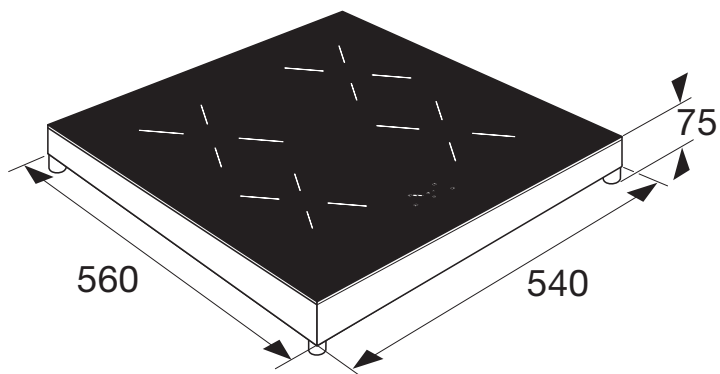

KIV254RVS INDUCTIEKOOKPLAAT (54 CM)

- Virtual Pan Support: minimalistische screening en toch optimaal positioneren van je pan
 - 4 kookzones
 - 10 standen incl. booststand
 - centrale aan/uit bediening
 - centrale tiptoetsbediening
 - 4 timers ook als wekker te gebruiken
 - warmhoudfunctie
 - veilige functies: restwarmte indicatie, kinderslot, kookduurbegrenzing, panherkenning
 - met een breedte van 54 cm past de kookplaat perfect op tafelmodel koelkasten vanaf 55 cm breed
- | | |
|---------------------|-------------------------|
| • afmeting (hxbxd) | 75 x 540 x 560 mm |
| • aansluitwaarde | 3680 W |
| • zone linksvoor | Ø 16,0 cm - 50 - 1850 W |
| • zone linksachter | Ø 16,0 cm - 50 - 2100 W |
| • zone rechtsvoor | Ø 16,0 cm - 50 - 2100 W |
| • zone rechtsachter | Ø 14,5 cm - 50 - 1850 W |
- geleverd inclusief geaarde stekker voor aansluiting op een normaal geaard 230V stopcontact