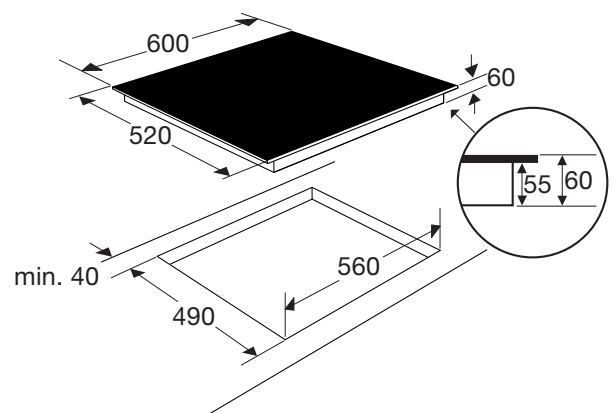

## ➤ KI460ZT INDUCTIEKOOKPLAAT (60 CM)

- ✓ 4 kookzones
- ✓ 10 kookstanden (boostfunctie op alle zones)
- ✓ zone linksvoor en linksachter koppelbaar
- ✓ centrale aan/uit bediening
- ✓ tiptoets bediening
- ✓ digitale timer (99 min.)
- ✓ timer kan worden gebruikt als wekker
- ✓ kookduurbegrenzing
- ✓ kinderslotbeveiliging
- ✓ restwarmte indicatie per zone
- ✓ schoonmaakbeveiliging
- ✓ te plaatsen boven solo-ovens

✓ inbouwmaten (hxbxd)	55 x 560 x 490 mm
✓ buitenmaten (bxd)	600 x 520 mm
✓ aansluitwaarde	7,10 kW
✓ zone linksvoor	ø 16,0 cm - 2000 W
✓ zone linksachter	ø 16,0 cm - 1400 W
✓ zone rechtsvoor	ø 16,0 cm - 1400 W
✓ zone rechtsachter	ø 20,0 cm - 3000 W