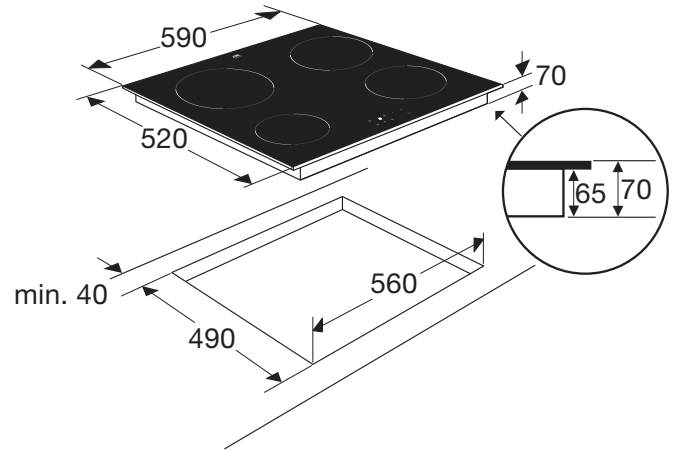

INDUCTIEKOOKPLAAT (59 CM)

**Centrale bediening:**

alle functies en standen zijn eenvoudig vanuit een centraal punt te bedienen

Timer:

met de ingebouwde timer per zone kook je de perfecte eitjes en laat je nooit meer wat aanbranden

Specificaties

- 4 kookzones
- centrale aan/uit-bediening
- voorzien van een 5-aderige kabel waaraan de Perilex stekker gemaakt kan worden (1400 mm)

Gebruikersgemak

- centrale tiptoetsbediening; alle functies en standen zijn eenvoudig vanuit een centraal punt te bedienen
- 10 kookstanden (incl. boostfunctie per zone)
- veilige functies: kookduurbegrenzing, restwarmte indicatie, kinderslot, panherkenning
- 4 timers kunnen worden gebruikt als wekker

Technische specificaties

- inbouwmaten (hxbxd) 65 x 560 x 490 mm
- buitenmaten (bxd) 590 x 520 mm
- aansluitwaarde 7200 W
- zone linksvoor \varnothing 16,0 cm - 1500 W
- zone linksachter \varnothing 21,0 cm - 2600 W
- zone rechtsvoor \varnothing 18,0 cm - 2000 W
- zone rechtsachter \varnothing 18,0 cm - 2000 W
- incl. 5-aderige kabel 1400 mm