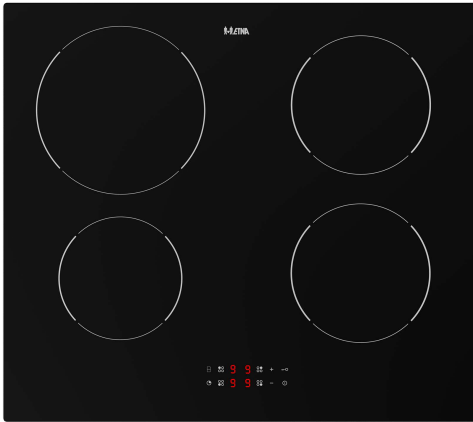

INDUCTIEKOOKPLAAT (59 CM)

**Centrale bediening:**

alle functies en standen zijn eenvoudig vanuit een centraal punt te bedienen

Timer:

met de ingebouwde timer per zone kook je de perfecte eitjes en laat je nooit meer wat aanbranden

Specificaties

- 4 kookzones
- centrale aan/uit-bediening
- voorzien van een 5-aderige kabel waaraan de Perilex stekker gemaakt kan worden (1400 mm)

Gebruikersgemak

- centrale tiptoetsbediening; alle functies en standen zijn eenvoudig vanuit een centraal punt te bedienen
- 10 kookstanden (incl. boostfunctie per zone)
- veilige functies: kookduurbegrenzing, restwarmte indicatie, kinderslot, panherkenning
- 4 timers kunnen worden gebruikt als wekker

Technische specificaties

- inbouwmaten (hxbxd) 65 x 560 x 490 mm
- buitenmaten (bxd) 590 x 520 mm
- aansluitwaarde 7200 W
- zone linksvoor \varnothing 16,0 cm - 1500 W
- zone linksachter \varnothing 21,0 cm - 2600 W
- zone rechtsvoor \varnothing 18,0 cm - 2000 W
- zone rechtsachter \varnothing 18,0 cm - 2000 W
- incl. 5-aderige kabel 1400 mm

Kookzones**Optionele accessoires**

- HPS103 3-delige pannenset
- HPS204 4-delige pannenset
- HPS304 4-delige pannenset