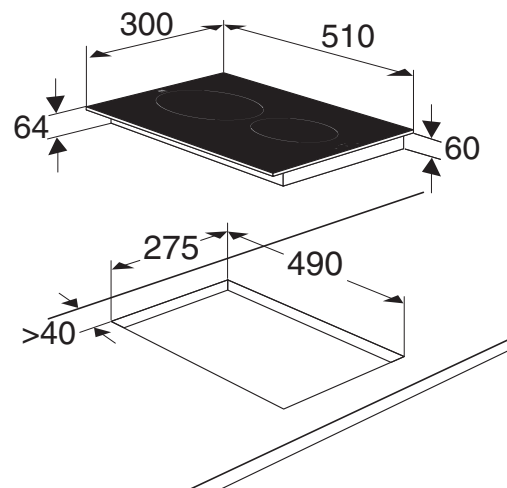

KI130ZT INDUCTIEKOOKPLAAT (30 CM)

- 2 kookzones
- centrale aan/uit bediening
- tiptoets bediening
- digitale timer (99 min.)
- timer kan worden gebruikt als wekker
- kookduurbegrenzing
- kinderslotbeveiliging
- restwarmte indicatie per zone

- inbouwmaten (hxbxd) 60 x 275 x 490 mm
- buitenmaten (bxd) 300 x 510 mm
- zone voor - 1400 W
- zone achter - 3000 W

- geleverd inclusief geaarde stekker voor aansluiting op een normaal geaard 230V stopcontact