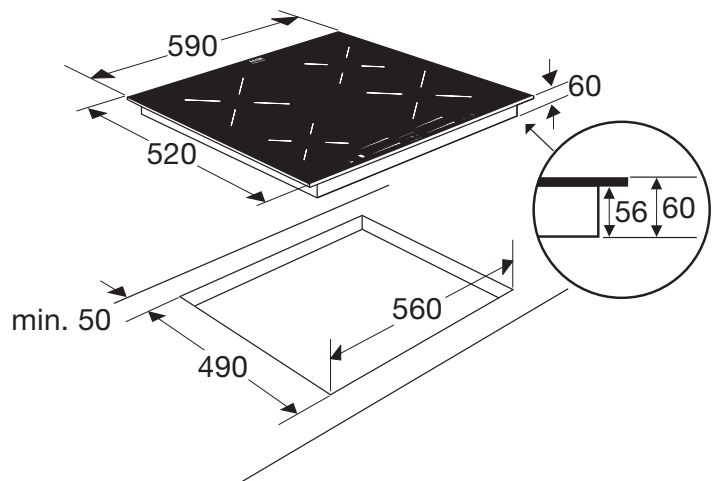

KIS560ZT INDUCTIE KOOKPLAAT (60 CM)

- Virtual Pan support design
 - 4 kookzones
 - 10 kookstanden incl. booststand
 - centrale aan/uit bediening
 - sliderbediening per zone: schakel direct naar de juiste stand, zonder eerst een zone te selecteren
 - 4 digitale timers (99 min.)
 - timer kan worden gebruikt als wekker
 - speciale functies: warmhoudfunctie en pauzefunctie
 - veilige functies: kookduurbegrenzing, restwarmte indicatie, kinderslot en panherkenning
 - inclusief stekker voor aansluiting op een normaal geaard stopcontact (plug & play)
- | | |
|-----------------------|-------------------------|
| • inbouwmaten (hxbxd) | 56 x 560 x 490 mm |
| • buitenmaten (bxd) | 590 x 520 mm |
| • aansluitwaarde | 3500 W |
| • zone linksvoor | ∅ 16,0 cm - 80 - 1500 W |
| • zone linksachter | ∅ 18,0 cm - 80 - 2000 W |
| • zone rechtsvoor | ∅ 18,0 cm - 80 - 2000 W |
| • zone rechtsachter | ∅ 16,0 cm - 80 - 1500 W |