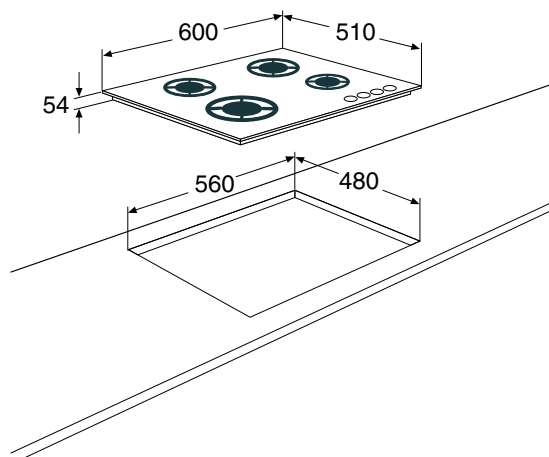

KGG860ZTA GAS-OP-GLAS KOOKPLAAT (60 CM)

- geïntegreerde vonkontsteking
- vangschaal van gehard glas
- tweedelige branders met matzwarte deksels
- vier gietijzeren pandragers
- vlambeveiliging: geen vlam = geen gas
- standaard meegeleverd: sudderrooster
- inbouwmaten (hxbxd) 48 x 560 x 480 mm
- buitenmaten (bxd) 600 x 510
- 2 normale branders 0,45-1,75 kW
- 1 sterkbrander 0,75-3,00 kW
- 1 sudderbrander 0,30-1,00 kW
- geschikt voor g25.3-25mbar
- Matzwarte soft touch bedieningsknoppen beschikbaar BKG60ZT € 39,-
- CS50G1FE Conversieset flessengas € 29,-