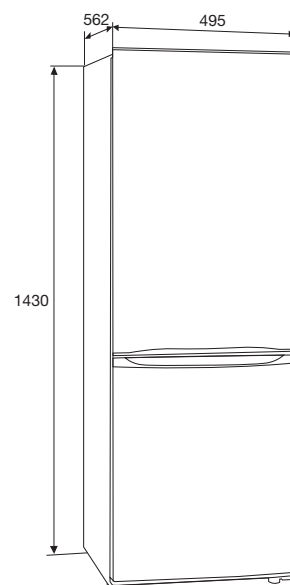

KCV3143WIT KOEL/VRIESCOMBINATIE (143 CM)

- netto volume koelgedeelte 122 liter
- netto volume ****vriesgedeelte 43 liter
- automatisch ontdooien van koelgedeelte
- deur met verwisselbare draairichting
- variabele deurindeling
- heldere LED verlichting
- 3 plateaus van veiligheidsglas, waarvan 2 in hoogte verstelbaar
- 1 transparante groentelade
- 3 transparante vriesladen
- buitenmaten (hxbxd) 1430 x 495 x 562 mm
- aansluitwaarde 125 W
- invriescapaciteit 2,5 kg/24h
- verbruik 160 kWh/jaar
- energieklassen A++
- geluidsniveau 39 dB(A)