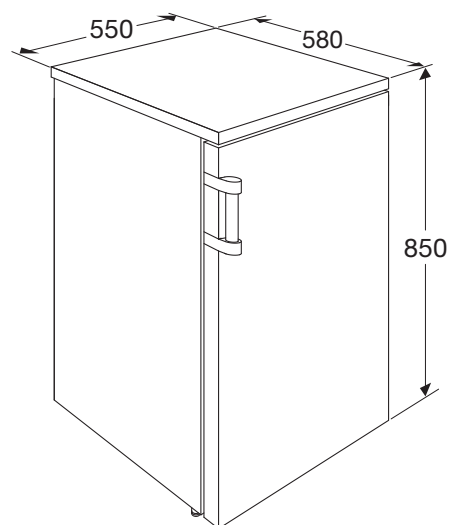

TAFELMODEL KOELKAST MET VRIESVAK (55 CM)

**Specificaties**

- totale inhoud koelgedeelte 95 liter
- totale inhoud ***vriesgedeelte 14 liter
- automatische ontdooiing van het koelgedeelte
- deur met verwisselbare draairichting
- LED verlichting
- 2 glazen legplateaus met lekrand
- 1 brede groentelade

Technische specificaties

- afmeting (hxbxd) 850 x 550 x 580 mm
- aansluitwaarde 100 W
- energieverbruik per jaar 139 kWh/jaar
- energieklassen E
- geluidsniveau 40 dB(A)