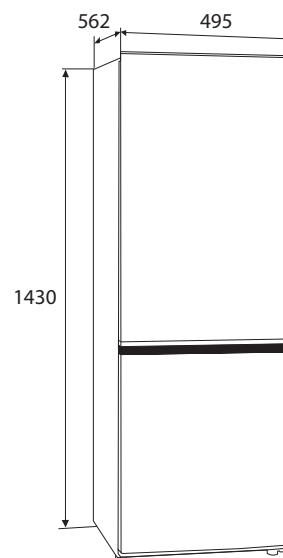

KOEL/VRIESCOMBINATIE (161 CM)

**Specificaties**

- totale inhoud koelgedeelte 159 liter
- totale inhoud ****vriesgedeelte 71 liter
- automatisch ontdooien van koelgedeelte
- deur met verwisselbare draairichting
- variabele deurindeling
- heldere LED verlichting
- 3 plateaus van veiligheidsglas, waarvan 2 in hoogte verstelbaar
- 1 transparante groentelade
- 3 transparante vriesladen

Technische specificaties

- | | |
|-----------------------|---------------------|
| • buitenmaten (hxbxd) | 1613 x 554 x 558 mm |
| • aansluitwaarde | 104 W |
| • invriescapaciteit | 3,2 kg/24h |
| • energieverbruik | 210 kWh/jaar |
| • energieklassen | E |
| • geluidsniveau | 39 dB(A) |