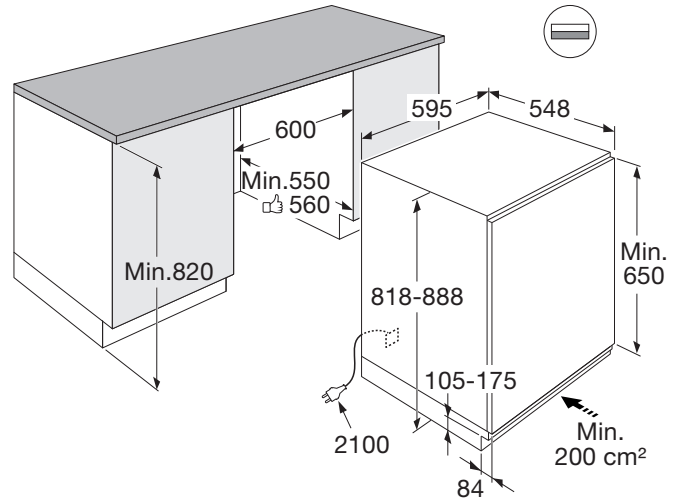

ONDERBOUW DEUR-OP-DEUR KOELKAST MET VRIESVAK (82 CM)

Specificaties

- totale inhoud koelgedeelte 98 liter
- totale inhoud ***vriesgedeelte 17 liter
- automatische ontdooiing van het koelgedeelte
- deur met verwisselbare draairichting
- LED verlichting
- 2 glazen legplateaus met lekrand
- deur-op-deur systeem
- zelfsluitend bij deuropening < 20 °

Technische specificaties

- buitenmaten (hxbxd) 818 -888 x 595 x 548 mm
- aansluitwaarde 123 W
- invriescapaciteit 2,6 kg/24h
- energieverbruik 187 kWh/jaar
- energieklassen F
- geluidsniveau 39 dB(A)