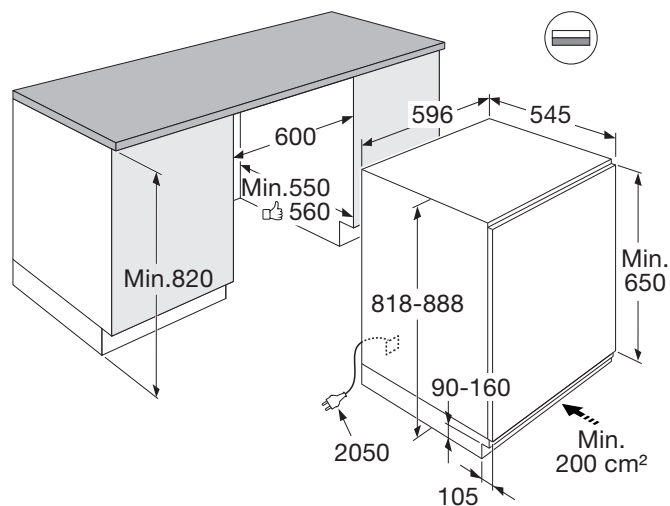

**ONDERBOUW GEÏNTEGREERDE DEUR-OP-DEUR  
KOELKAST (82 CM)**

**Specificaties**

- totale inhoud koelgedeelte 143 liter
- automatische ontdooing
- deur met verwisselbare draairichting
- LED verlichting
- 3 glazen legplateaus met lekrand
- montage d.m.v. keukendeur-op-deur (dod)

**Technische specificaties**

- buitenmaten (hxbxd) 818 -888 x 596 x 545 mm
- aansluitwaarde 70 W
- energieverbruik 115 kWh/jaar
- energieklassen F
- geluidsniveau 37 dB(A)