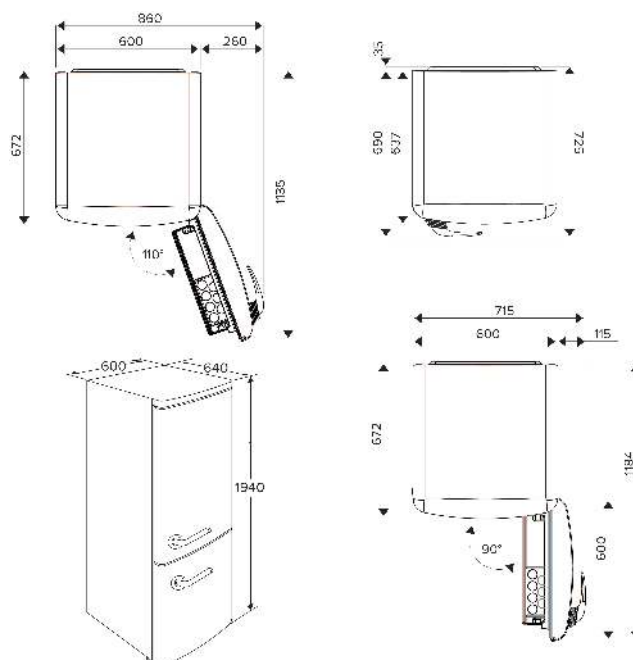

## KVV594KOP RETRO UPSIDE-DOWN KOELKAST (194 CM)

- netto volume koelgedeelte 222 liter
- netto volume \*\*\*\*vriesgedeelte 90 liter
- automatisch ontdooien van koelgedeelte
- heldere LED verlichting
- 3 plateaus van veiligheidsglas, waarvan 2 in hoogte verstelbaar
- 3 transparante vriesladen
- variabele deurindeling
- ventilator in koelgedeelte voor gelijkmatige koeling
- flessenrek en dubbele flessenbak
- snelkoelfunctie
- snelvriesfunctie
- No-Frost houdt het vriesgedeelte ijsvrij

- buitenmaten (hxbxd) 1940 x 600 x 669 mm
- aansluitwaarde 190 W
- invriescapaciteit 5 kg/24h
- verbruik 239 kWh/jaar
- energieklassen A++
- geluidsniveau 42 dB(A)

EAN NR: 8715393205346