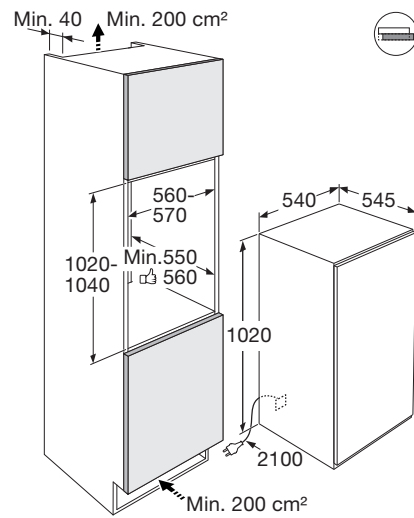

INBOUW SLEEPDEUR KOELKAST (102 CM)

**Specificaties**

- totale inhoud koelgedeelte 160 liter
- automatische ontdooiing
- deur met verwisselbare draairichting
- LED verlichting
- 4 glazen legplateaus met lekrand
- 1 groentelade
- sleepdeur systeem
- variabele deurindeling

**Technische specificaties**

- buitenmaten (hxbxd) 1020 x 540 x 545 mm
- aansluitwaarde 122 W
- energieverbruik 96 kWh/jaar
- energieklassen E
- geluidsniveau 38 dB(A)