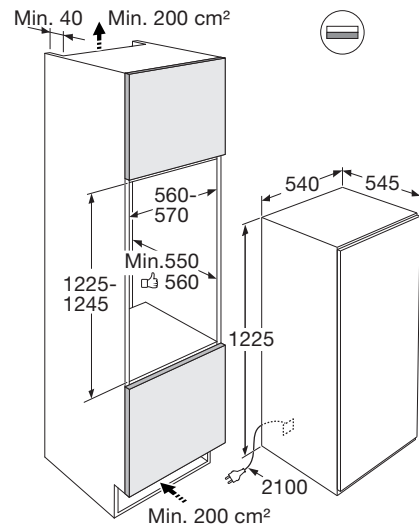

INBOUW DEUR-OP-DEUR KOELKAST (122 CM)

Specificaties

- totale inhoud koelgedeelte 200 liter
- automatische ontdooiing
- deur met verwisselbare draairichting
- LED verlichting
- 5 glazen legplateaus met lekrand
- 1 groentelade
- deur-op-deur systeem
- zelfsluitend bij deuropening < 20 °
- variabele deurindeling

Technische specificaties

- buitenmaten (hxbxd) 1225 x 540 x 545 mm
- aansluitwaarde 142 W
- energieverbruik 126 kWh/jaar
- energieklassen F
- geluidsniveau 38 dB(A)