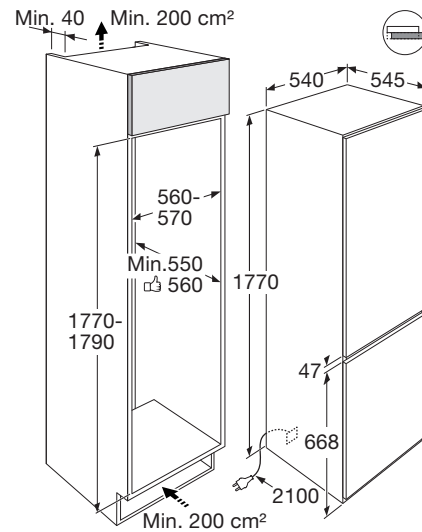

INBOUW SLEEPDEUR KOEL/
VRIESCOMBINATIE (178 CM)

Ventilator:

Het koelgedeelte is voorzien van een ventilator voor een continue luchtstroom in de koelkast wat zorgt voor een stabiele temperatuur op alle niveaus.

SimpleSlide lade:

De SimpleSlide lade schuift eenvoudig in en uit. Diepvriesproducten zet je gemakkelijk en overzichtelijk weg en kun je later makkelijk weer bij.

Specificaties

- totale inhoud koelgedeelte 180 liter
- totale inhoud ***vriesgedeelte 63 liter
- automatisch ontdooien van het koelgedeelte
- deur met verwisselbare draairichting
- variabele deurindeling
- heldere LED verlichting boven in koelgedeelte voor optimale lichtverdeling
- 4 glazen legplateaus met RVS afwerking en lekrand
- 1 transparante groentelade met RVS afwerking en luchtvochtigheidsregeling
- 3 transparante vriesladen met RVS afwerking waarvan 1 SimpleSlide lade
- sleepdeur systeem
- ventilator in koelgedeelte voor gelijkmatige koeling
- snelvriesfunctie
- No-Frost houdt het vriesgedeelte ijsvrij

Technische specificaties

- buitenmaten (hxbxd) 1770 x 540 x 545 mm
- aansluitwaarde 187 W
- invriescapaciteit 3,3 kg/24h
- energieverbruik 218 kWh/jaar
- energieklassen E
- geluidsniveau 41 dB(A)