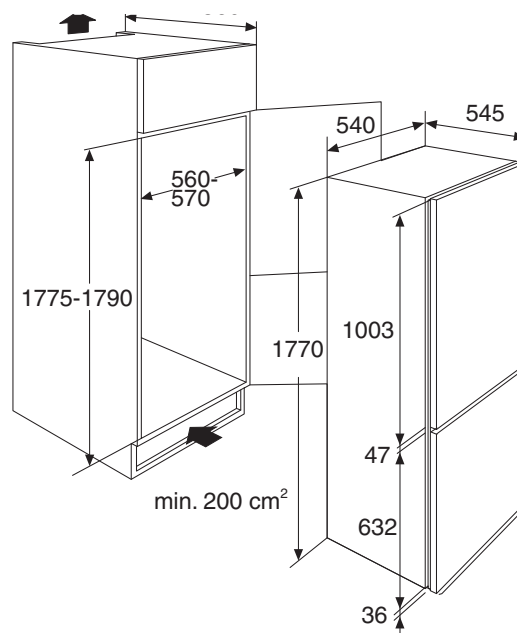

INBOUW SLEEPDEUR KOEL/VRIESCOMBINATIE (178 CM)

Specificaties

- netto volume koelgedeelte 181 liter
- netto volume ****vriesgedeelte 70 liter
- automatisch ontdooien koelruimte
- deur met verwisselbare draairichting
- heldere LED verlichting boven in koelgedeelte voor optimale lichtverdeling
- 4 glazen legplateaus met lekrand
- 1 transparante groentelade met luchtvochtigheidsregeling
- 3 transparante vriesladen waarvan 1 SimpleSlide lade
- sleepdeur systeem
- snelvriesfunctie

Technische specificaties

- buitenmaten (hxbxd) 1770 x 540 x 545 mm
- aansluitwaarde 195 W
- invriescapaciteit 4 kg/24h
- verbruik 269 kWh/jaar
- energieklassen A+
- geluidsniveau 38 dB(A)