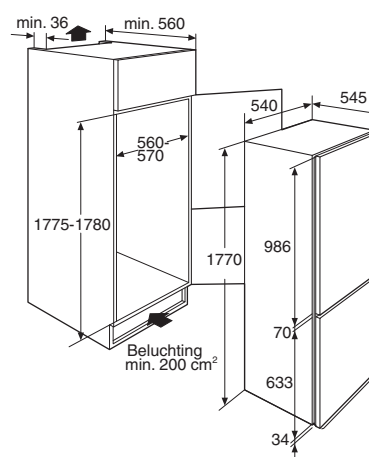

➤ **EEK263VA** GEÏNTEGREERDE 2-DEURS SLEEPDEUR KOEL-VRIESCOMBINATIE (178 CM) € 719,-

- netto volume koelgedeelte 204 liter
- netto volume ***vriesgedeelte 70 liter
- automatisch ontdooien van het koelgedeelte
- deur met verwisselbare draairichting
- 5 glazen legplateaus met lekrand
- elektronische temperatuurregeling vriesgedeelte
- 3 transparante vriesladen
- montage d.m.v. deurgeleiding met railsysteem
- variabele deurindeling
- buitenmaten (hxbxd) 1775 x 540 x 545 mm
- aansluitwaarde 110 W
- verbruik per 24 uur 0,80 kWh
- invriescapaciteit 5 kg/24h
- energieklassen A+
- geluidsniveau 40 dB(A)