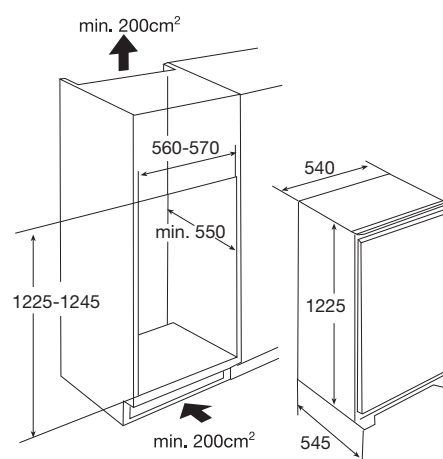

➤ **EEK216A** GEÏNTEGREERDE SLEEPDEUR KOELKAST (122 CM) € 539,-

- netto volume koelgedeelte 204 liter
- automatische ontdooiing
- deur met verwisselbare draairichting
- 5 glazen legplateaus met lekrand
- montage d.m.v. deurgeleiding met railsysteem
- variabele deurindeling

| | |
|-----------------------|---------------------|
| • buitenmaten (hxbxd) | 1225 x 540 x 545 mm |
| • aansluitwaarde | 146 W |
| • verbruik per 24 uur | 0,36 kWh |
| • energieklassen | A+ |
| • geluidsniveau | 39 dB(A) |