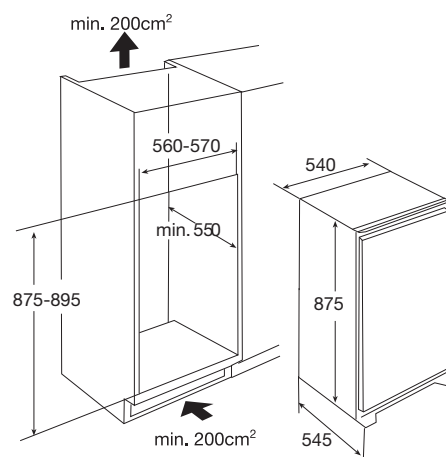

Da's pas echt cool van ETNA

KIES DE KOELKAST DIE BIJ JE PAST!

Deze compacte geïntegreerde koelkast beschikt over een ruim koelgedeelte en een viersterren-vriesvak. Hij biedt voldoende ruimte om je dagelijkse boodschappen koel te bewaren. De transparante deurvakken bieden extra overzicht.

➤ **EEK146A** GEÏNTEGREERDE SLEEPDEUR KOELKAST (88 CM) € 409,-

- netto volume koelgedeelte 134 liter
- automatische ontdooiing
- deur met verwisselbare draairichting
- 4 glazen legplateaus met lekrand
- montage d.m.v. deurgeleiding met railsysteem
- variabele deurindeling

• buitenmaten (hxbxd)	875 x 540 x 545 mm
• aansluitwaarde	89 W
• verbruik per 24 uur	0,34 kWh
• energieklassen	A+
• geluidsniveau	41 dB(A)

ETNA maakt **kwaliteit** betaalbaar