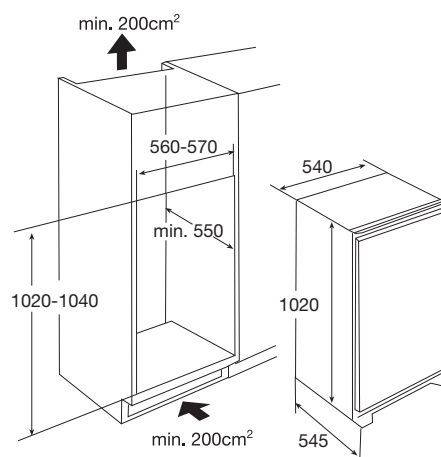

Da's pas echt cool van ETNA

KIES DE KOELKAST DIE BIJ JE PAST!

Deze voordelige geïntegreerde koelkast met vriesgedeelte van ETNA biedt je alle ruimte om al je etenswaren en drank gekoeld te bewaren. Dankzij het sleepdeursysteem sleept de deur van de keukenkast de koelkast open via een railsysteem open en dicht.

➤ **EEK141VA** GEÏNTEGREERDE SLEEPDEUR KOELKAST MET VRIESVAK (102 CM) € 549,-

- netto volume koelgedeelte 133 liter
- netto volume ***vriesgedeelte 17 liter
- automatische ontdooiing van het koelgedeelte
- deur met verwisselbare draairichting
- 3 glazen legplateaus met lekrand
- montage d.m.v. deurgeleiding met railsysteem
- variabele deurindeling
- sluitingsindicatie op vriesvak

| | |
|-----------------------|---------------------|
| • buitenmaten (hxbxd) | 1020 x 540 x 545 mm |
| • aansluitwaarde | 126 W |
| • verbruik per 24 uur | 0,56 kWh |
| • invriescapaciteit | 2 kg/24h |
| • energieklassen | A+ |
| • geluidsniveau | 41 dB(A) |