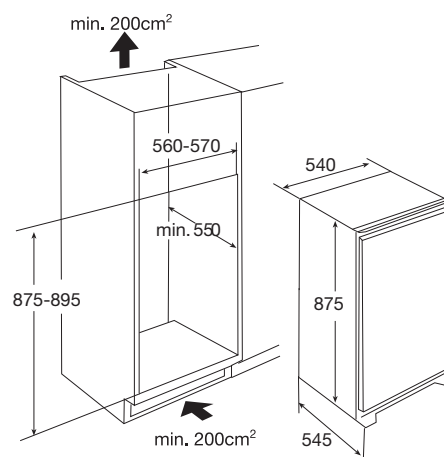

**EK136VA** GEÏNTEGREERDE SLEEPDEUR KOELKAST MET VRIESVAK (88 CM)

€ 439,-

- netto volume koelgedeelte 102 liter
- netto volume \*\*\*\*vriesgedeelte 17 liter
- automatische ontdooiing van het koelgedeelte
- deur met verwisselbare draairichting
- 3 glazen legplateaus met lekrand
- montage d.m.v. deurgeleiding met railsysteem
- variabele deurindeling
- sluitingsindicatie op vriesvak

• buitenmaten (hxbxd)	875 x 540 x 545 mm
• aansluitwaarde	116 W
• verbruik per 24 uur	0,52 kWh
• invriescapaciteit	2 kg/24h
• energieklassen	A+
• geluidsniveau	41 dB(A)

ETNA maakt **kwaliteit** betaalbaar