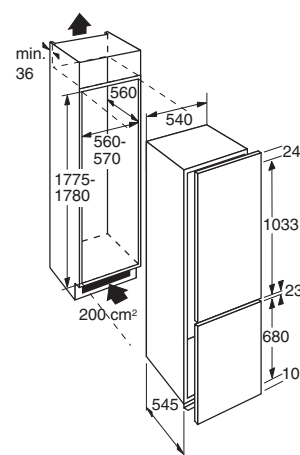

➤ **AK2378DC** GEÏNTEGREERDE 2-DEURS DOD KOEL-VRIESCOMBINATIE (178 CM) € 869,-

- netto volume koelgedeelte 204 liter
 - netto volume ***vriesgedeelte 70 liter
 - automatisch ontdooien van koelgedeelte
 - deur met verwisselbare draairichting
 - LED verlichting
 - 5 glazen legplateaus met lekrand
 - elektronische temperatuurregeling vriesgedeelte
 - 3 transparante vriesladen
 - montage d.m.v. keukendeur-op-deur (dod)
 - zelfsluitend bij deuropening < 15°
 - variabele deurindeling
- buitenmaten (hxbxd) 1775 x 540 x 545 mm
 - aansluitwaarde 110 W
 - verbruik per 24 uur 0,80 kWh
 - invriescapaciteit 5 kg/24h
 - energieklassen A+
 - geluidsniveau 40 dB(A)